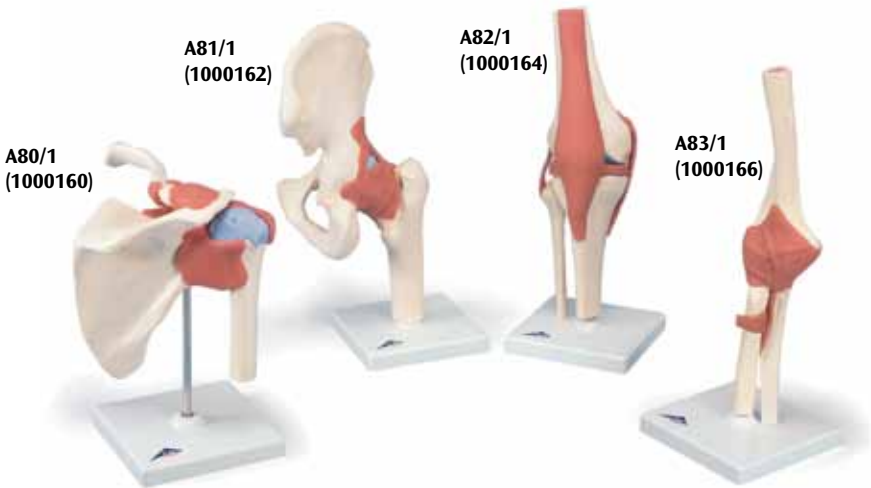

Also available from 3B Scientific®:

Ebenfalls bei 3B Scientific® erhältlich:

Tambien disponible en 3B Scientific®:

Egalement disponible auprès de 3B Scientific® :

Também disponível na 3B Scientific®:

Disponibile anche presso 3B Scientific®:

3B Scientific® その他のモデル