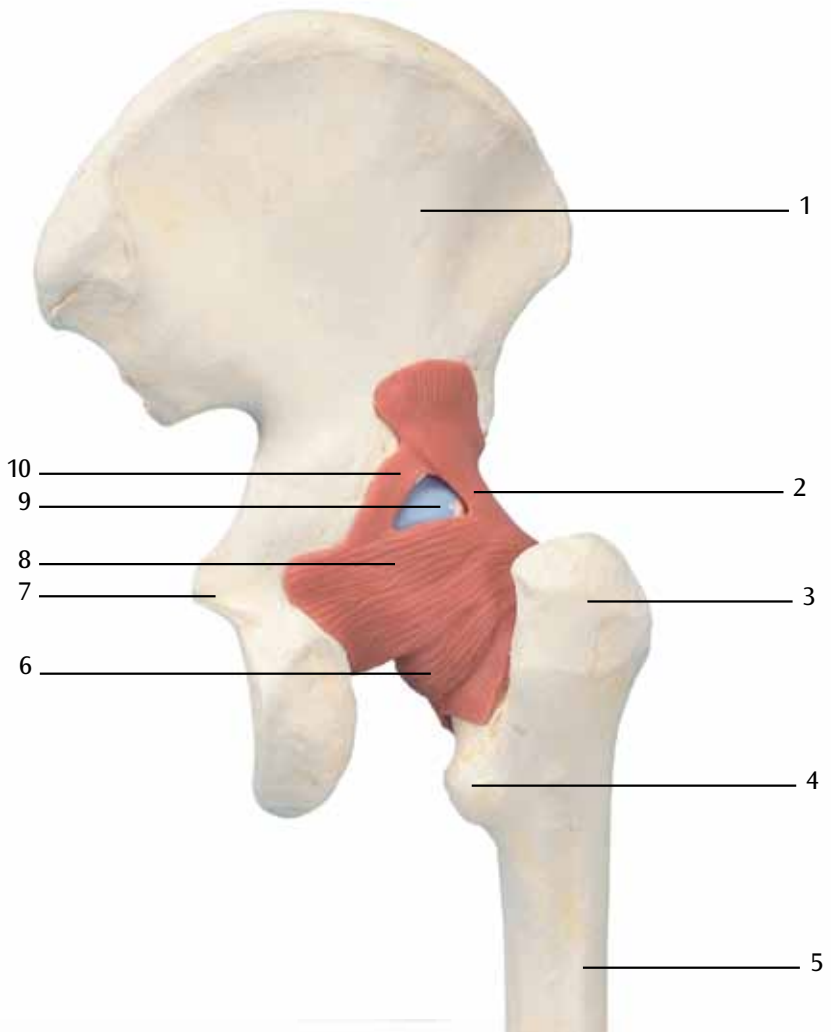

Sont disponibles dans la série des modèles fonctionnels de luxe des articulations :

- A80/1 (1000160) Modèle fonctionnel de luxe de l'articulation de l'épaule
- A81/1 (1000162) Modèle fonctionnel de luxe de l'articulation de la hanche
- A82/1 (1000164) Modèle fonctionnel de luxe de l'articulation du genou
- A83/1 (1000166) Modèle fonctionnel de luxe de l'articulation du coude

Le modèle suivant est également disponible

- A89 (1000180) Modèle de coupe de l'articulation du genou

Pour de plus amples informations, veuillez visiter notre site Internet : www.3bscientific.com

Modelo luxo de articulação coxofemoral *Português*