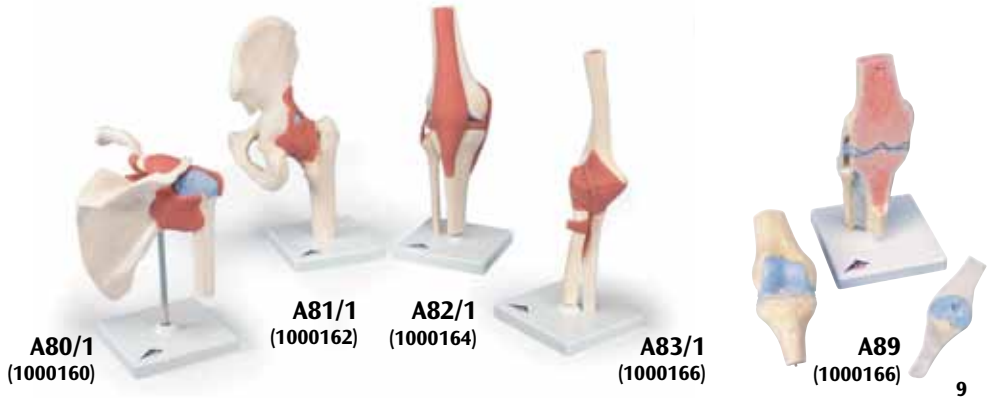

Sont disponibles dans la série des modèles fonctionnels de luxe des articulations :

- A80/1 (1000160) Modèle fonctionnel de luxe de l'articulation de l'épaule
- A81/1 (1000162) Modèle fonctionnel de luxe de l'articulation de la hanche
- A82/1 (1000164) Modèle fonctionnel de luxe de l'articulation du genou
- A83/1 (1000166) Modèle fonctionnel de luxe de l'articulation du coude

Le modèle suivant est également disponible

- A89 (1000180) Modèle de coupe de l'articulation du genou

Pour de plus amples informations, veuillez visiter notre site Internet : www.3bscientific.com

Modelo luxo de articulação coxofemoral *Português*