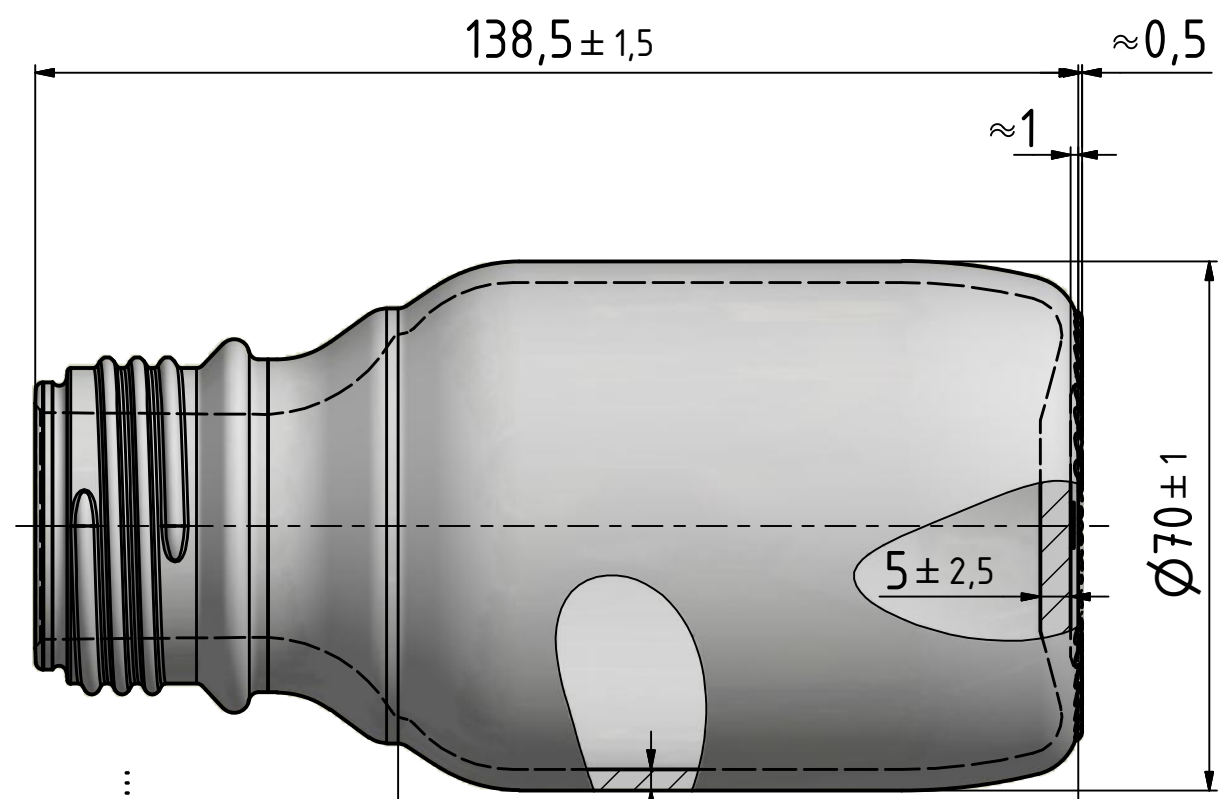

Thread
 DIN 168-GL 45x4; 3 turns
 dwg No. 0303803-GZA-01694...

capacity mark

color: white
 0371701-SZ1-A

(23)

Nicht tolerierte Maße dienen der Geometriebestimmung und werden in der Fertigung nicht geprüft.
 Dimensions, which are not fitted with specific tolerances, are to be seen as geometry dimensions only and are not subject to any tests/checks during production.
 These dimensions are approximative values only and could vary in the final products.

N	Logotausch DWK	12-MAR-18	Becker
M	Art.-Nr. 21 801 36 19 hinzu, ungültige Artikelnummern entfernt	21-DEC-16	Geier
Index	Aenderung / changes	Datum / date	Name
zul. Abweichung allowed dev.	Werkstoff / material	Stück quantity	Gewicht weight
Oberfläche surface	DURAN		Pos. position
	Benennung / title	Maßstab scale	
Datum / date	Name	Laborflasche mit Gewinde; 250ml mit Druck	
bearb. drawn	21.12.2016	Geier	1:1
geprüft checked			
Form-Nr. mould number		1694/250	A3
Zeichnungsnummer / drawing number		0335603-GZA-01694	Revision Blatt/sheet
Ers. / repl.f.		Ers. / repl.d.	N 1/1
Schutzvermerk nach DIN 34 beachten / observe protection mark DIN 34			INV