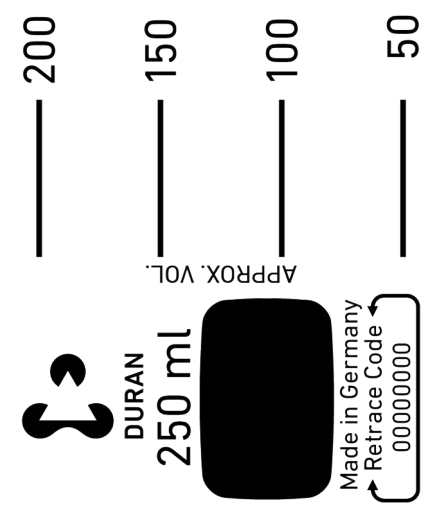

Thread
 DIN 168-GL 45x4; 3 turns
 dwg No. 0303803-GZA-01694...

capacity mark

color: white
 0371701-SZ1-A

(23)

Nicht tolerierte Maße dienen der Geometriebestimmung und werden in der Fertigung nicht geprüft.
 Dimensions, which are not fitted with specific tolerances, are to be seen as geometry dimensions only and are not subject to any tests/checks during production.
 These dimensions are approximative values only and could vary in the final products.

N	Logotausch DWK	12-MAR-18	Becker
M	Art.-Nr. 21 801 36 19 hinzu, ungültige Artikelnummern entfernt	21-DEC-16	Geier
Index	Aenderung / changes	Datum / date	Name
zul. Abweichung allowed dev.	Werkstoff / material	Stück quantity	Gewicht weight
Oberfläche surface	DURAN		Pos. position
	Benennung / title	Maßstab scale	
Datum / date	Name	Laborflasche mit Gewinde; 250ml mit Druck	
bearb. drawn	21.12.2016	Geier	1:1
geprüft checked			
Form-Nr. mould number		1694/250	A3
Zeichnungsnummer / drawing number		0335603-GZA-01694	Revision Blatt/sheet
Ers. / repl.f.		Ers. / repl.d.	N 1/1
Schutzvermerk nach DIN 34 beachten / observe protection mark DIN 34			INV