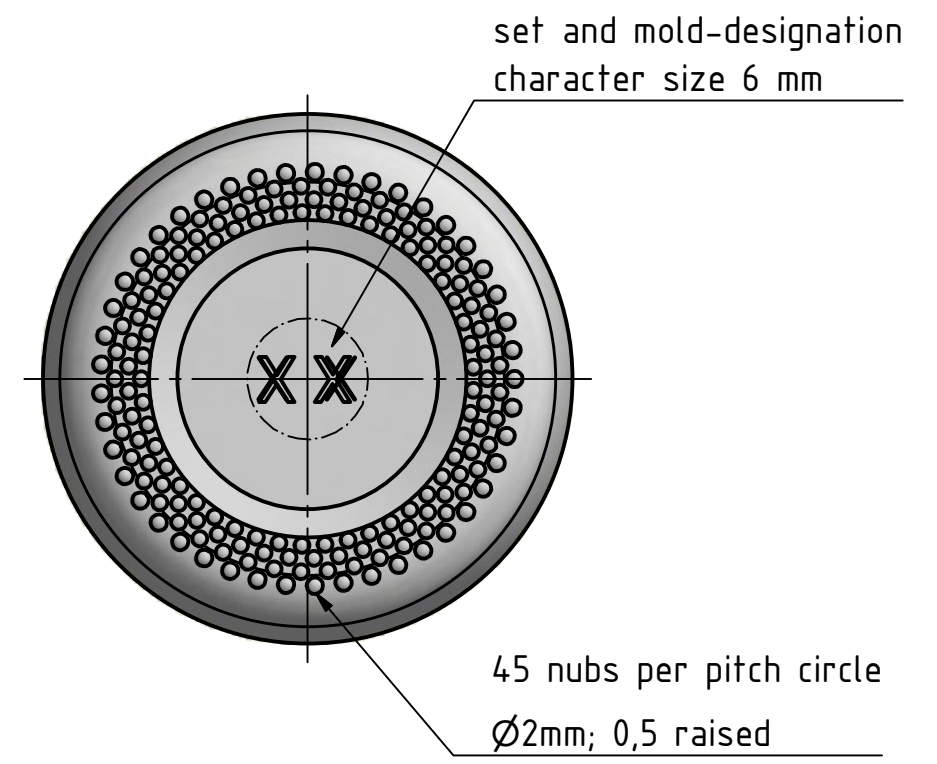

Thread
 DIN 168-GL 45x4; 3 turns
 dwg No. 0303803-GZA-01694...

capacity mark

color: white
 0371701-SZ1-A

(23)

Nicht tolerierte Maße dienen der Geometriebestimmung und werden in der Fertigung nicht geprüft.
 Dimensions, which are not fitted with specific tolerances, are to be seen as geometry dimensions only and are not subject to any tests/checks during production.
 These dimensions are approximative values only and could vary in the final products.

N	Logotausch DWK	12-MAR-18	Becker
M	Art.-Nr. 21 801 36 19 hinzu, ungültige Artikelnummern entfernt	21-DEC-16	Geier
Index	Aenderung / changes	Datum / date	Name
zul. Abweichung allowed dev.	Werkstoff / material	Stück quantity	Gewicht weight
Oberfläche surface	DURAN		Pos. position
	Benennung / title	Maßstab scale	
Datum / date	Name	Laborflasche mit Gewinde; 250ml mit Druck	
bearb. drawn	21.12.2016	Geier	1:1
geprüft checked			
Form-Nr. mould number		1694/250	A3
Zeichnungsnummer / drawing number		0335603-GZA-01694	Revision Blatt/sheet
Ers. / repl.f.		Ers. / repl.d.	N 1/1
Schutzvermerk nach DIN 34 beachten / observe protection mark DIN 34			INV