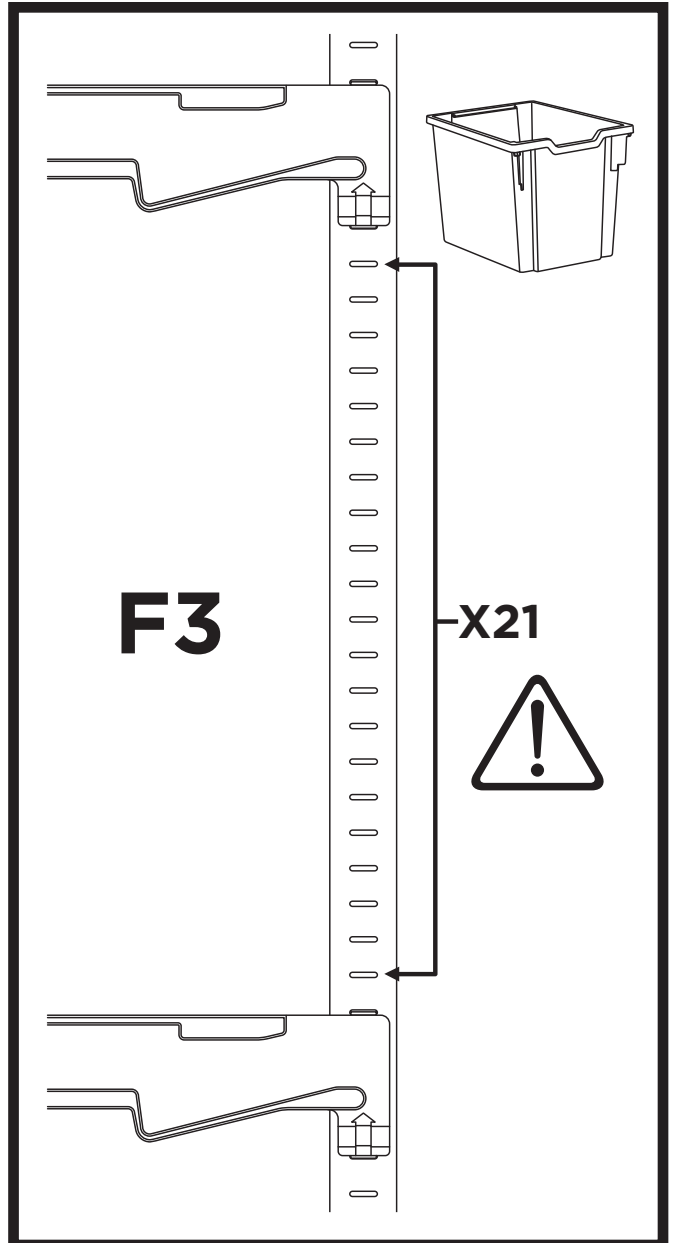

MST01 Makerspace trolley

Dimensions: 1560(H) x 1025(W) x 430mm(D).

BOX 1: MSCAR3444

1080(L) X 480(W) X 120mm(H) – 23.5 KG

Box
MSCAR3444

X2 **X4**

A	B	C	E	G
X8	X16	X14	X10	X14
	X2			
			3mm X1	
			4mm X1	
	X2		X2	
				X24
				X1
				X7
				X2

MST01 Makerspace trolley

Dimensions: 1560(H) x 1025(W) x 430mm(D).

BOX 2: MSUPP0144

1090(L) X 510(W) X 130mm(H) – 13.2 KG

1

2

3

4

X8

12

C

X2

**Runners and
Tray spacing guide.**

www.gratnells.com