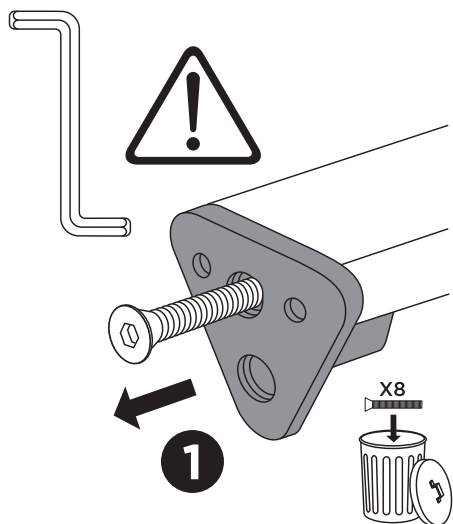

MST01 Makerspace trolley

Dimensions: 1560(H) x 1025(W) x 430mm(D).

BOX 2: MSUPP0144

1090(L) X 510(W) X 130mm(H) – 13.2 KG

1

2

3

4