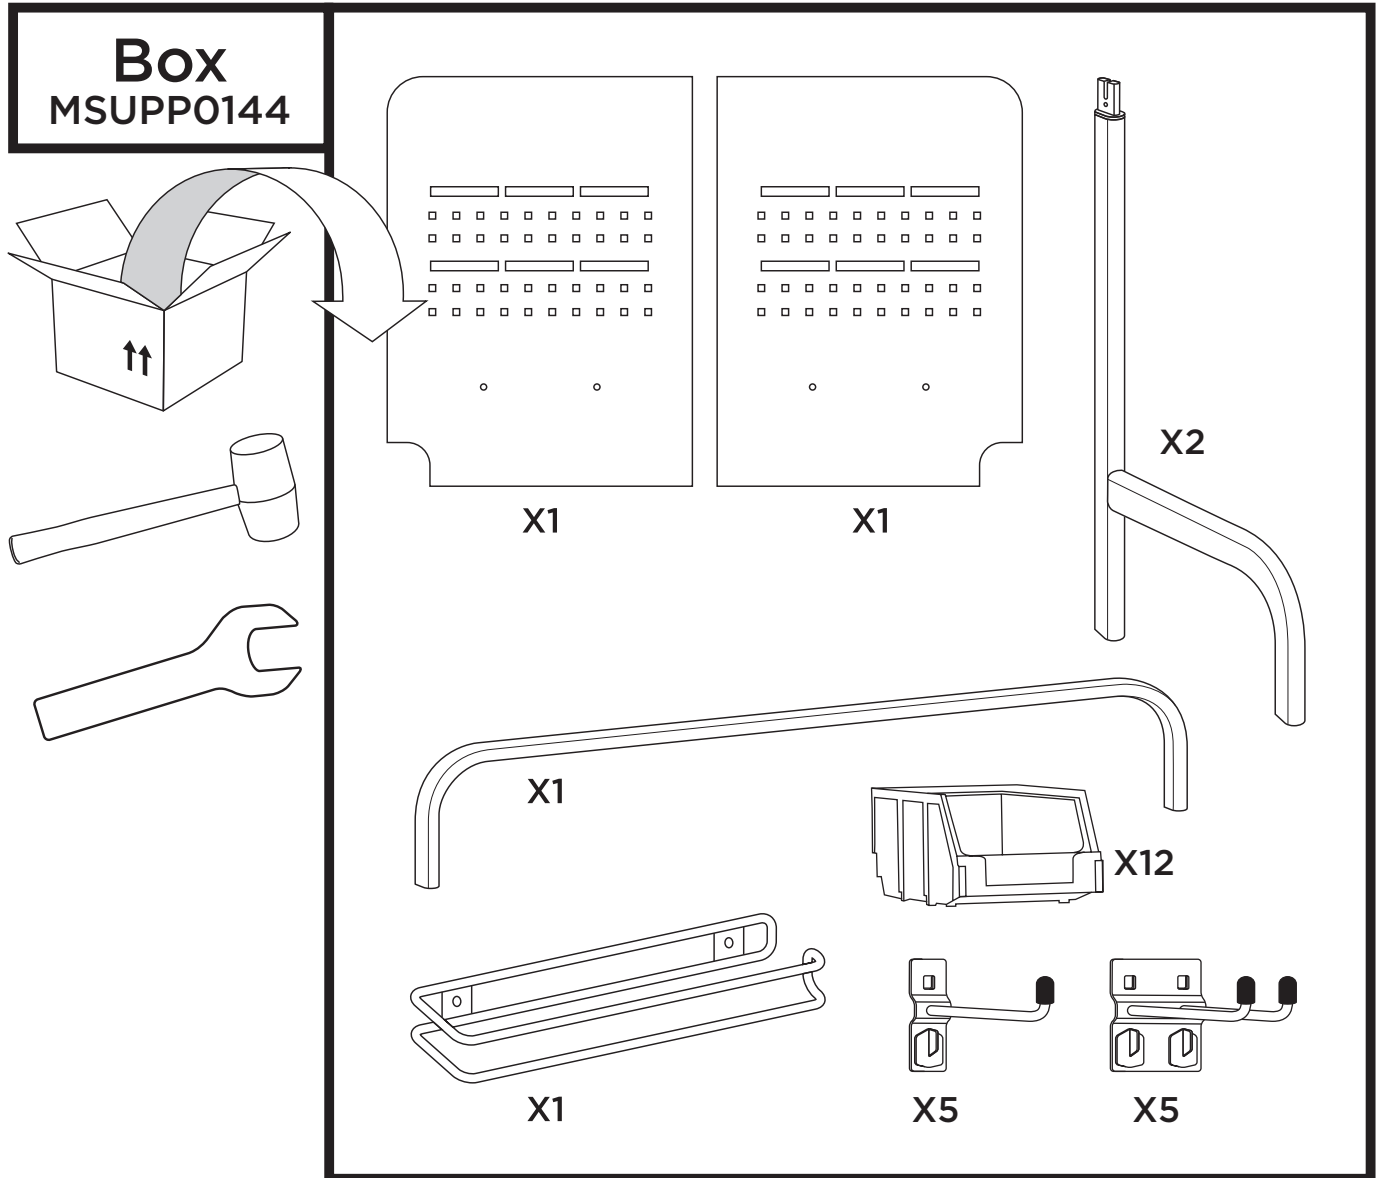

MST01 Makerspace trolley

Dimensions: 1560(H) x 1025(W) x 430mm(D).

BOX 1: MSCAR3444

1080(L) X 480(W) X 120mm(H) – 23.5 KG

Box
MSCAR3444

X2 **X4**

A	B	C	E	G
X8	X16	X14	X10	X14
	X2			
			3mm X1	
			4mm X1	
	X2		X2	
				X24
				X1
				X7
				X2

MST01 Makerspace trolley

Dimensions: 1560(H) x 1025(W) x 430mm(D).

BOX 2: MSUPP0144

1090(L) X 510(W) X 130mm(H) – 13.2 KG

1

2

3

4

X8

12

C

X2

**Runners and
Tray spacing guide.**

www.gratnells.com