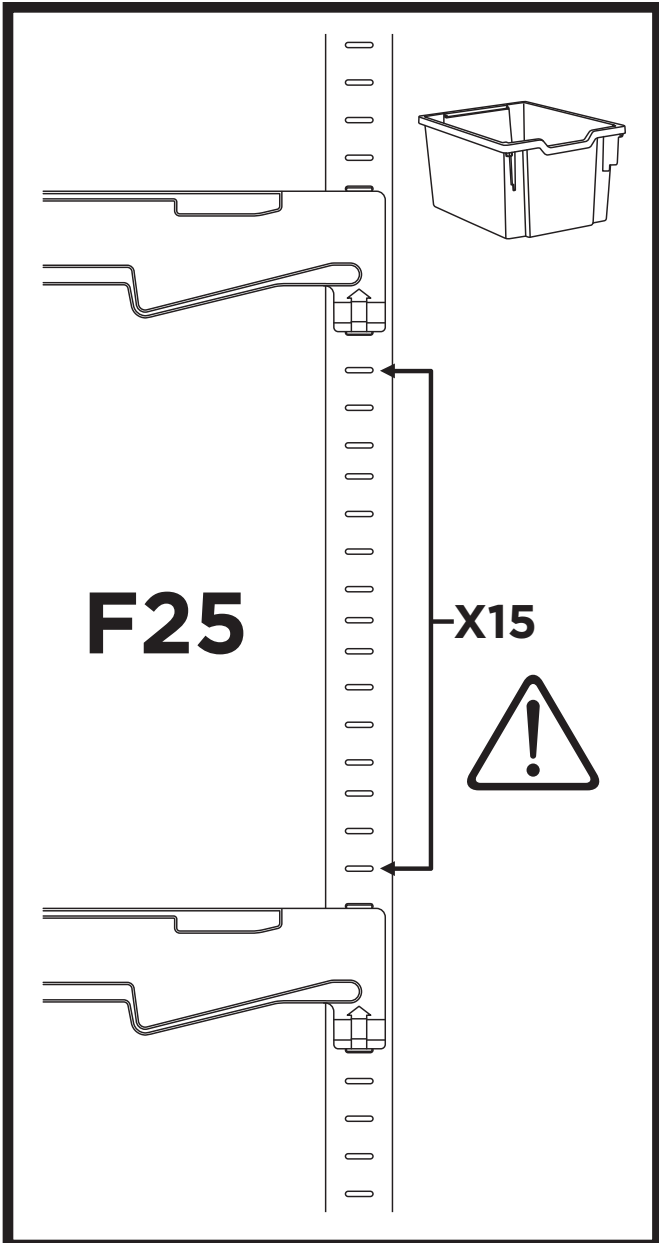

MST01 Makerspace trolley

Dimensions: 1560(H) x 1025(W) x 430mm(D).

BOX 1: MSCAR3444

1080(L) X 480(W) X 120mm(H) – 23.5 KG

Box
MSCAR3444

X2 **X4**

A	B	C	E	G
X8	X16	X14	X10	X14
	X2			
			3mm X1	
			4mm X1	
	X2		X2	
				X24
				X1
				X7
				X2

MST01 Makerspace trolley

Dimensions: 1560(H) x 1025(W) x 430mm(D).

BOX 2: MSUPP0144

1090(L) X 510(W) X 130mm(H) – 13.2 KG

1

2

3

4

X8

12

C

X2

**Runners and
Tray spacing guide.**

www.gratnells.com