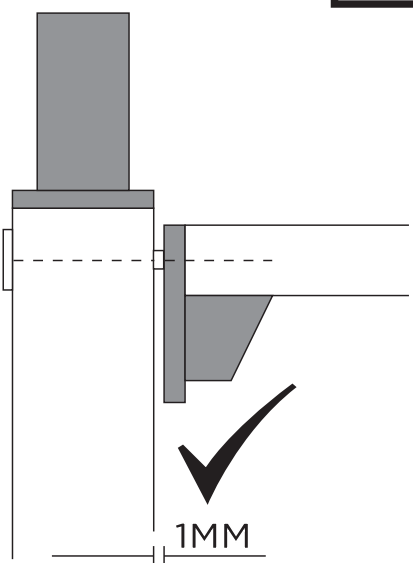

MST01 Makerspace trolley

Dimensions: 1560(H) x 1025(W) x 430mm(D).

BOX 1: MSCAR3444

1080(L) X 480(W) X 120mm(H) – 23.5 KG

Box
MSCAR3444

X2 **X4**

A	B	C	E	G
X8	X16	X14	X10	X14
	X2			
			3mm X1	
			4mm X1	
	X2		X2	
				X24
				X1
				X7
				X2

MST01 Makerspace trolley

Dimensions: 1560(H) x 1025(W) x 430mm(D).

BOX 2: MSUPP0144

1090(L) X 510(W) X 130mm(H) – 13.2 KG

1

2

3

4