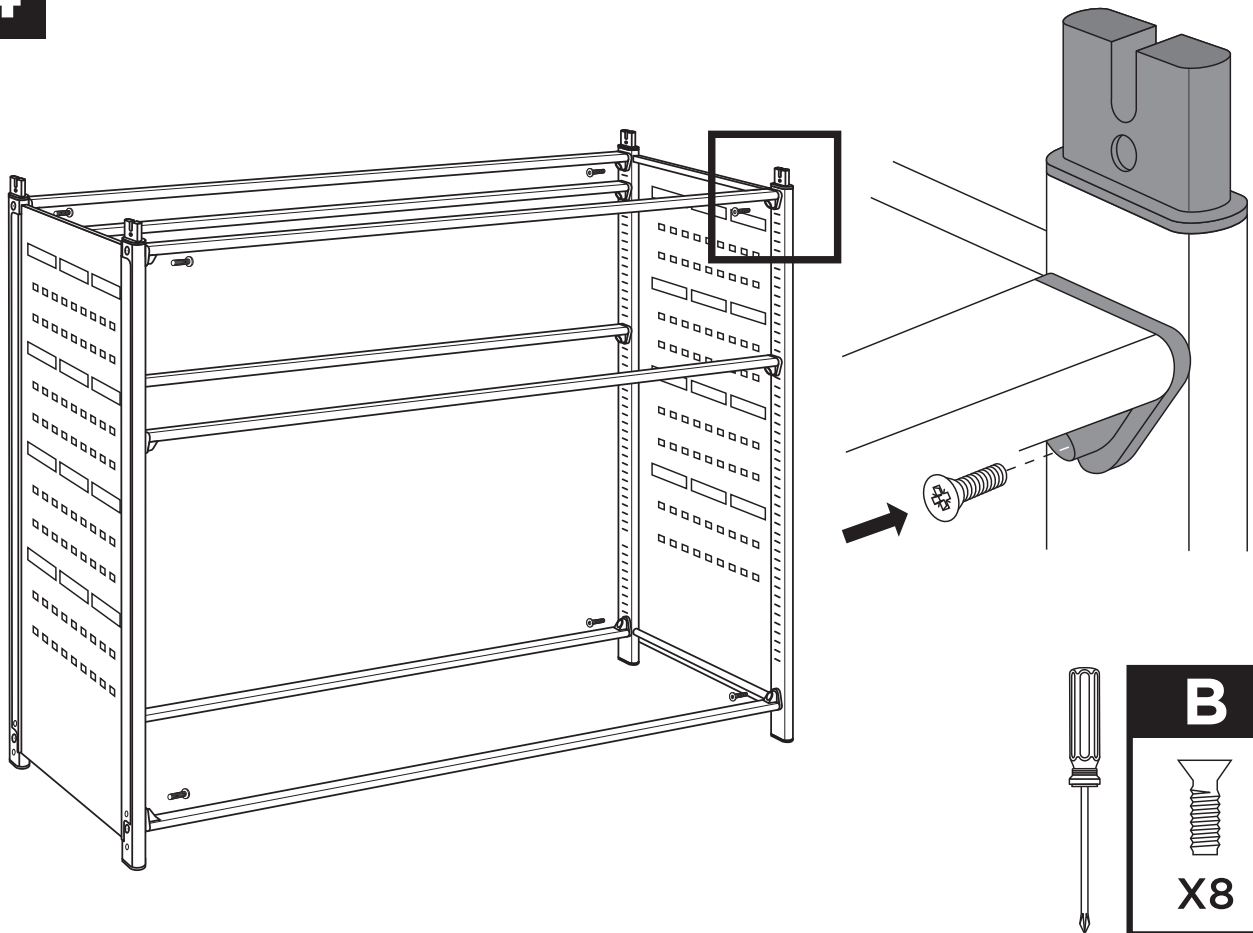

MST01 Makerspace trolley

Dimensions: 1560(H) x 1025(W) x 430mm(D).

BOX 1: MSCAR3444

1080(L) X 480(W) X 120mm(H) – 23.5 KG

Box
MSCAR3444

X2 **X4**

A	B	C	E	G
X8	X16	X14	X10	X14
	X2			
			3mm X1	
			4mm X1	
	X2		X2	
				X24
				X1
				X7
				X2

MST01 Makerspace trolley

Dimensions: 1560(H) x 1025(W) x 430mm(D).

BOX 2: MSUPP0144

1090(L) X 510(W) X 130mm(H) – 13.2 KG

1

2

3

4

X8

12

C

X2

**Runners and
Tray spacing guide.**

www.gratnells.com