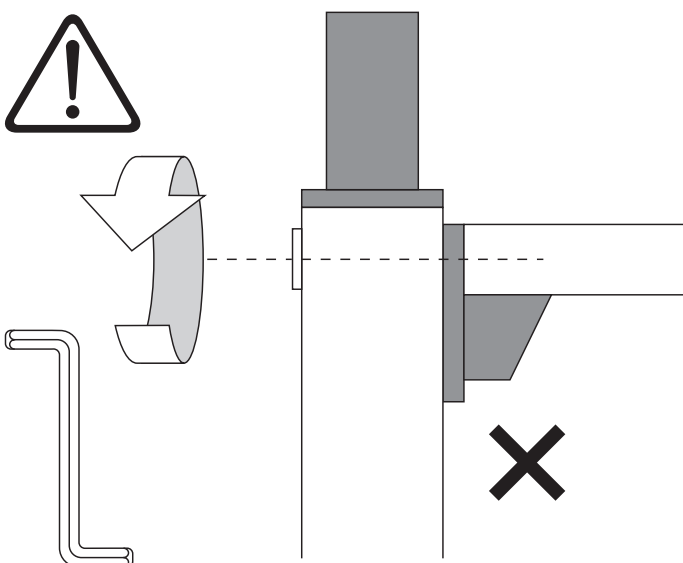

MST01 Makerspace trolley

Dimensions: 1560(H) x 1025(W) x 430mm(D).

BOX 2: MSUPP0144

1090(L) X 510(W) X 130mm(H) – 13.2 KG

1

2

3

4