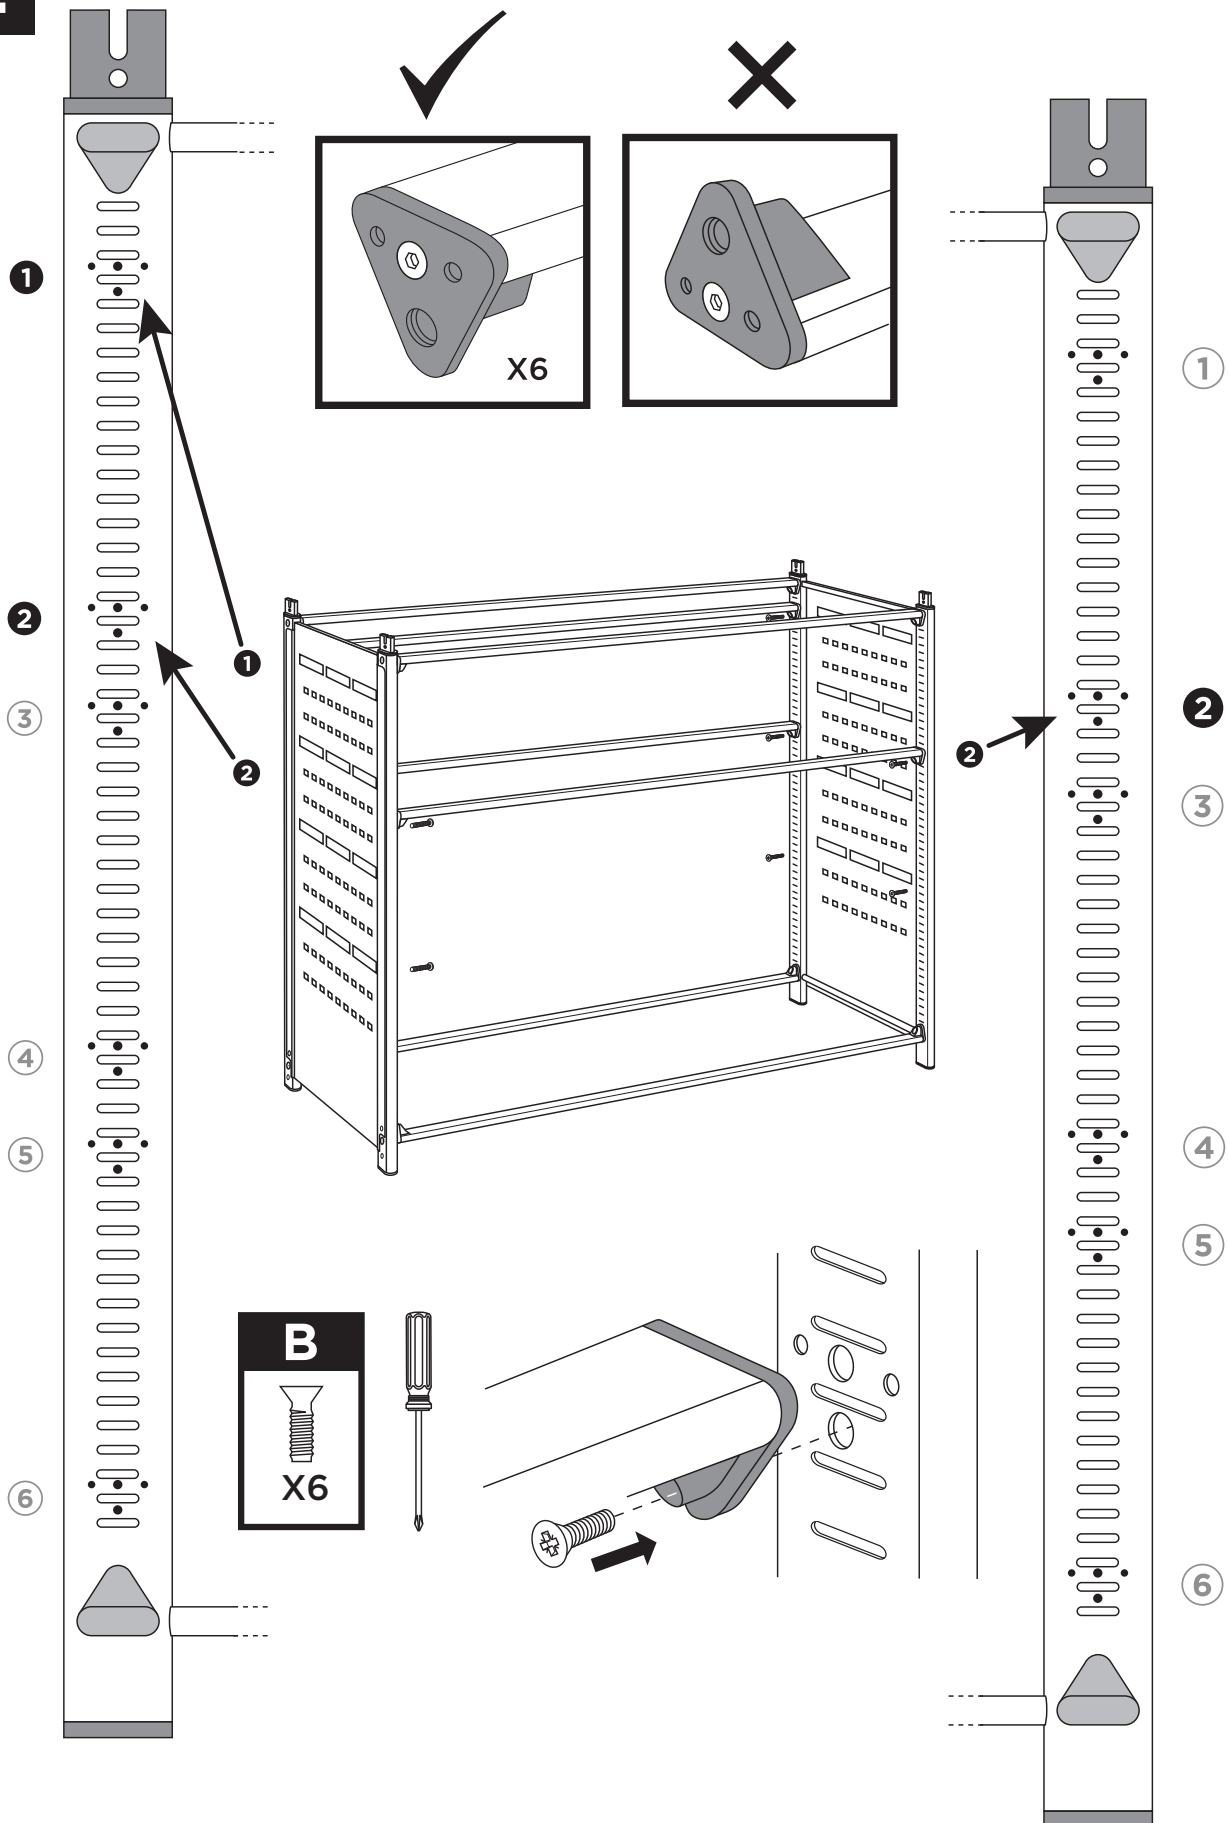

MST01 Makerspace trolley

Dimensions: 1560(H) x 1025(W) x 430mm(D).

BOX 1: MSCAR3444

1080(L) X 480(W) X 120mm(H) – 23.5 KG

Box
MSCAR3444

X2 **X4**

A	B	C	E	G
X8	X16	X14	X10	X14
	X2			
			3mm X1	
			4mm X1	
	X2		X2	
				X24
				X1
				X7
				X2

MST01 Makerspace trolley

Dimensions: 1560(H) x 1025(W) x 430mm(D).

BOX 2: MSUPP0144

1090(L) X 510(W) X 130mm(H) – 13.2 KG

1

2

3

4

X8

12

C

X2

**Runners and
Tray spacing guide.**

www.gratnells.com