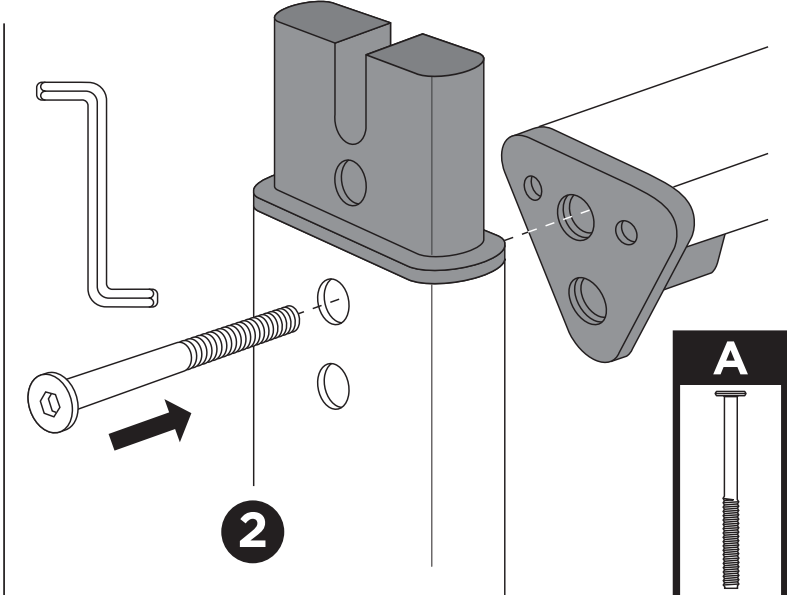

MST01 Makerspace trolley

Dimensions: 1560(H) x 1025(W) x 430mm(D).

BOX 2: MSUPP0144

1090(L) X 510(W) X 130mm(H) – 13.2 KG

1

2

3

4